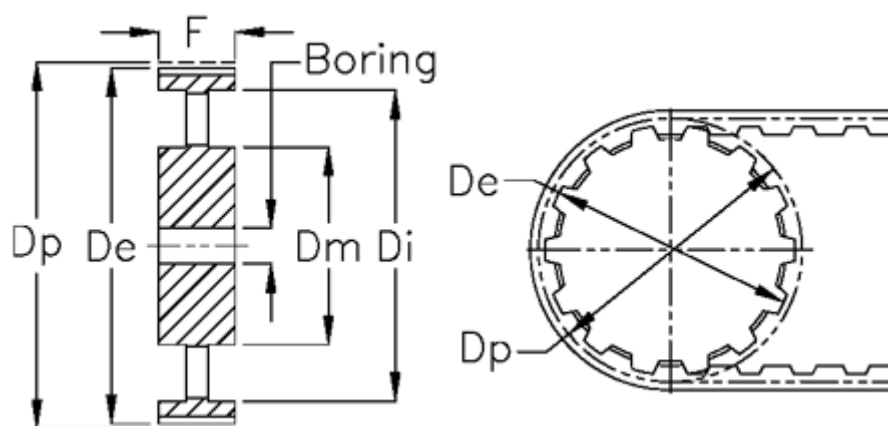

Varenummer: 604144192085
Beskrivelse: Tandremskive med nav
HTD 192 8M 85

Mål

Boring = 24	Tandantal = 192
Bredde = 85	Type = 8M
De = 487.55	Vægt = 30.6
Di = 95	
Dm = 130	
Dp = 488.92	
F = 460	
L = 95	